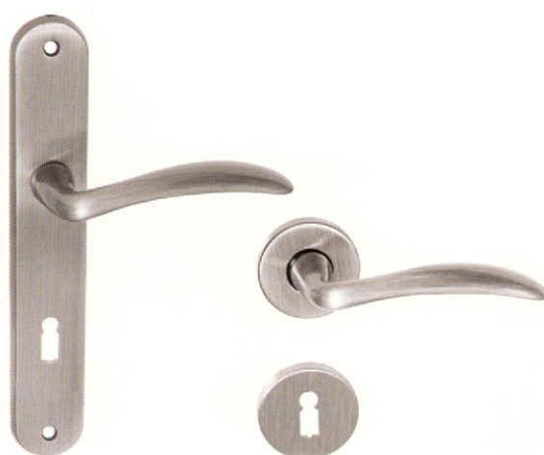

RAFFAELLA réz

ALAPANYAG: réz | FELÜLET: lakkozott

MÉRETEK: A=120 mm B=226 mm C=37 mm D=50 mm | a mellékelt ábrát lásd a lap alján

RAFFAELLA súrolt bronz

ALAPANYAG: réz | FELÜLET: súrolt bronz

MÉRETEK: A=120 mm B=226 mm C=37 mm D=50 mm | a mellékelt ábrát lásd a lap alján

RAFFAELLA króm

ALAPANYAG: réz | FELÜLET: fényes króm

MÉRETEK: A=120 mm B=226 mm C=37 mm D=50 mm | a mellékelt ábrát lásd a lap alján

RAFFAELLA matt króm

ALAPANYAG: réz | FELÜLET: szálcsiszolt króm

MÉRETEK: A=120 mm B=226 mm C=37 mm D=50 mm | a mellékelt ábrát lásd a lap alján

COOL szatén nikkél

ALAPANYAG: zamak | FELÜLET: szatén nikkél

MÉRETEK: A=125 mm B=244 mm C=42 mm D=52 mm | a mellékelt ábrát lásd a lap alján

NEW

PORTO szatén nikkél

ALAPANYAG: zamak | FELÜLET: szatén nikkél

MÉRETEK: A=125 mm B=243 mm C=42 mm D=52 mm | a mellékelt ábrát lásd a lap alján