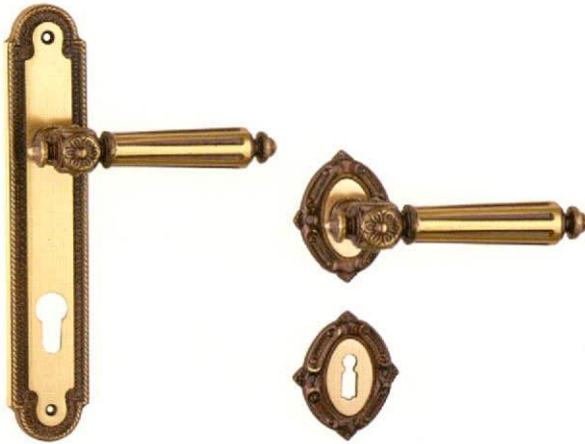

KILINCSEK FELÚJÍTÁSHOZ, RENOVÁLÁSHOZ

Az ezen a két oldalon található klasszikus kilincseket kifejezetten ajánljuk az olyan, akár műemlék jellegű épületfelújításokhoz is, ahol cél a régi, hagyományos polgári lakások eredeti stílusának megőrzése. A STEFÁNIA kilincsek ráadásul választhatók egyedi megrendelés alapján korhű, lakkozatlan felülettel is, illetve ugyanebben a modellcsaládban egyedi ablakkilincsek is kaphatók.

ALT WIEN réz

ALAPANYAG: réz | FELÜLET: lakkozott

MÉRETEK: A=107 mm B=241 mm C=33 mm | a mellékelt ábrát lásd a lap alján

WIEN antik

ALAPANYAG: réz | FELÜLET: antik

MÉRETEK: A=135 mm B=240 mm C=45 mm B=55x68 mm | a mellékelt ábrát lásd a lap alján

INCA réz

ALAPANYAG: réz | FELÜLET: lakkozott

MÉRETEK: A=120 mm B=238 mm C=37 mm D=50 mm | a mellékelt ábrát lásd a lap alján

SCALA réz

ALAPANYAG: réz | FELÜLET: lakkozott | MÉRETEK: A=95 mm B=153 mm

C=41 mm Csak 55 mm-es távolsággal | a mellékelt ábrát lásd a lap alján

TOLEDO súrolt bronz

ALAPANYAG: zamak | FELÜLET: súrolt bronz

MÉRETEK: A=112 mm D=52 mm | a mellékelt ábrát lásd a lap alján