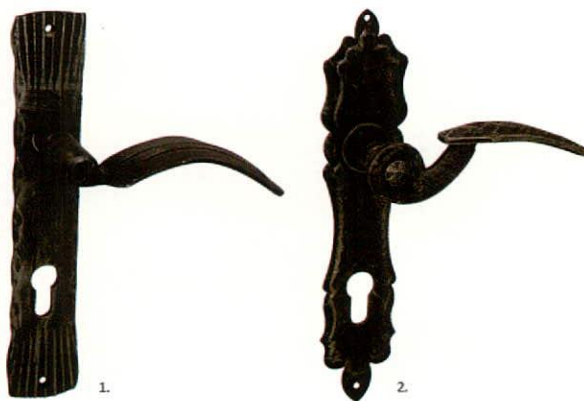

**VALENTINA** kovácsoltvas

ALAPANYAG: kovácsoltvas | FELÜLET: festett, ezüst színre antikolt  
MÉRETEK: A=110 mm B=240 mm C=30 mm D=30x68 mm | a mellékelt ábrát lásd a lap alján

**BRETAGNE** kovácsoltvas

ALAPANYAG: kovácsoltvas | FELÜLET: festett, ezüst színre antikolt  
MÉRETEK: A=110 mm B=250 mm C=30 mm D=40x65 mm | a mellékelt ábrát lásd a lap alján

**SERRANO** kovácsoltvas

ALAPANYAG: kovácsoltvas | FELÜLET: festett, ezüst színre antikolt  
MÉRETEK: A=118 mm B=250 mm C=30 mm D=40x65 mm | a mellékelt ábrát lásd a lap alján

**THÜRINGIA** kovácsoltvas

ALAPANYAG: kovácsoltvas | FELÜLET: festett, ezüst színre antikolt  
MÉRETEK: A=120 mm B=240 mm C=30 mm D=40x65 mm | a mellékelt ábrát lásd a lap alján

**1. MONACO 2. ROMANTICA**

ALAPANYAG: kovácsoltvas | FELÜLET: festett, ezüst színre antikolt  
MÉRETEK: 1. A=136 mm B=247 mm C=45 mm | 2. A=140 mm B=252 mm C=55 mm

**1. SALZBURG 4. KÖLN**

ALAPANYAG: kovácsoltvas | FELÜLET: festett, ezüst színre antikolt  
MÉRETEK: 1. A=132 mm B=240 mm C=41 mm | 2. A=155 mm B=310 mm C=45 mm