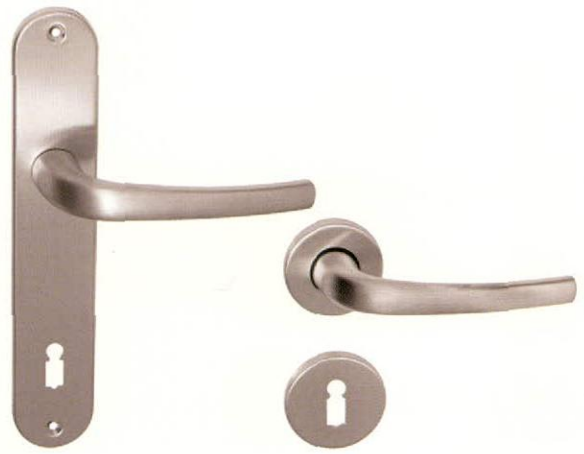

PHAEDRA króm

ALAPANYAG: zamak | FELÜLET: fényes króm
MÉRETEK: A=120 mm B=218 mm C=39 mm D=50 mm | a mellékelt ábrát lásd a lap alján

PHAEDRA matt króm

ALAPANYAG: zamak | FELÜLET: szálciszítottkróm
MÉRETEK: A=120 mm B=218 mm C=39 mm D=50 mm | a mellékelt ábrát lásd a lap alján

GALAXY szatén réz

ALAPANYAG: réz | FELÜLET: szálciszított, lakkozott
MÉRETEK: A=120 mm B=250 mm C=42,5 mm D=52 mm | a mellékelt ábrát lásd a lap alján

GALAXY matt króm

ALAPANYAG: réz | FELÜLET: szálciszított króm
MÉRETEK: A=120 mm B=250 mm C=42,5 mm D=52 mm | a mellékelt ábrát lásd a lap alján

GALAXY inox

ALAPANYAG: rozsdamentes acél | FELÜLET: szálciszított
MÉRETEK: A=131 mm D=52 mm | a mellékelt ábrát lásd a lap alján

GALAXY alu F1 súrolt

ALAPANYAG: alumínium | FELÜLET: szálciszított ezüst és súrolt
MÉRETEK: A=122 mm B=246 mm C=31 mm D=50 mm | a mellékelt ábrát lásd a lap alján