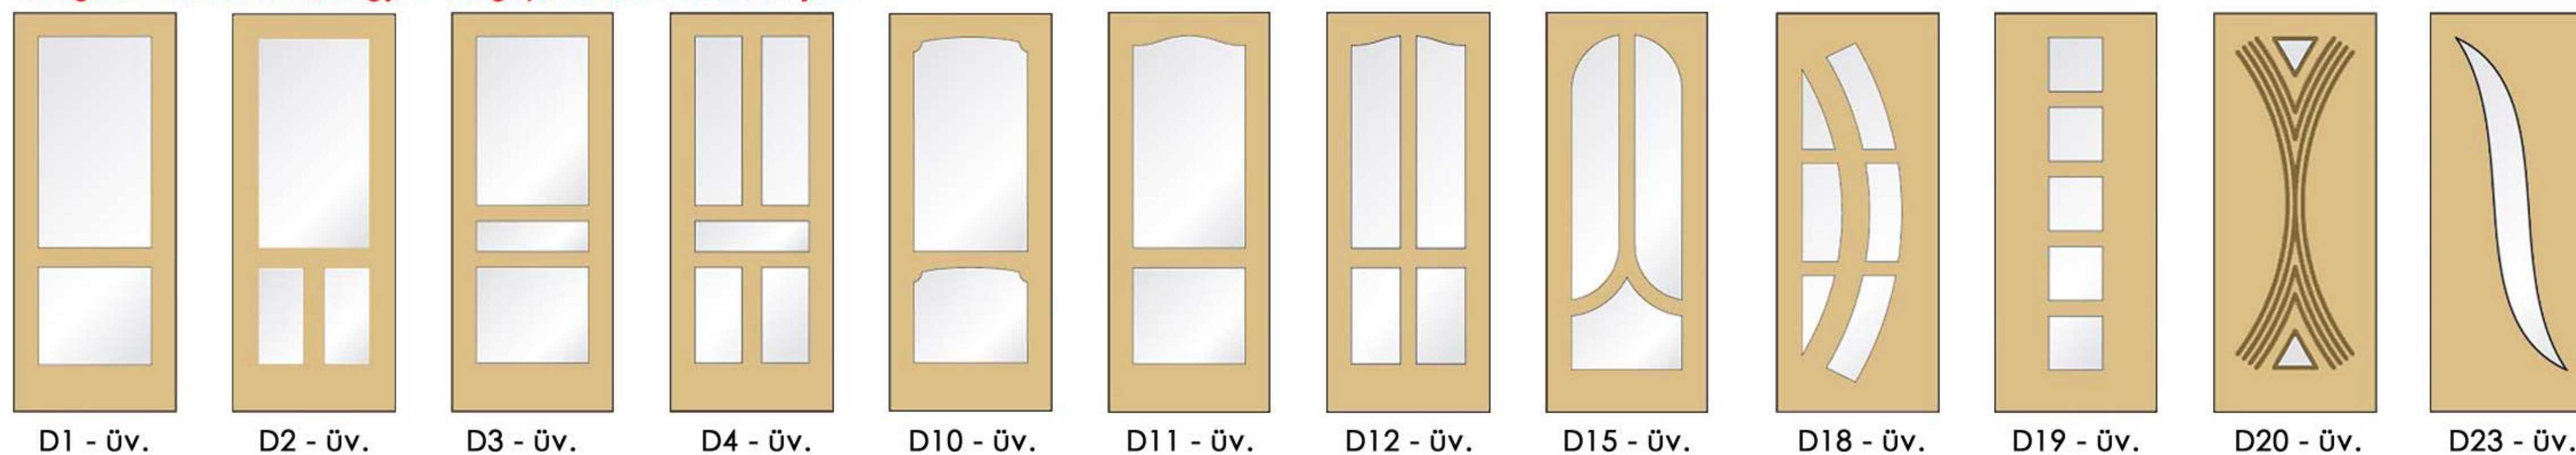

Tok falvastagsági felára natúran: 8-15 cm-ig alapáron, felette 800 Ft/cm

Wc zár felára: 3 800 Ft

Selyemfehértől eltérő festés felára egyszárnyú ajtó esetén: világos RAL színek 6 000 Ft/ajtó, sötét RAL színek 10 000 Ft/ajtó

Teljes **Mart MDF** beltéri ajtó típusválasztékunkat tekintse meg honlapunkon!

Mart MDF beltéri ajtó néhány típusa (gyártási idő 4-6 hét):

Üvegezési árak után és egyéb üvegtípus esetén érdeklődjön!